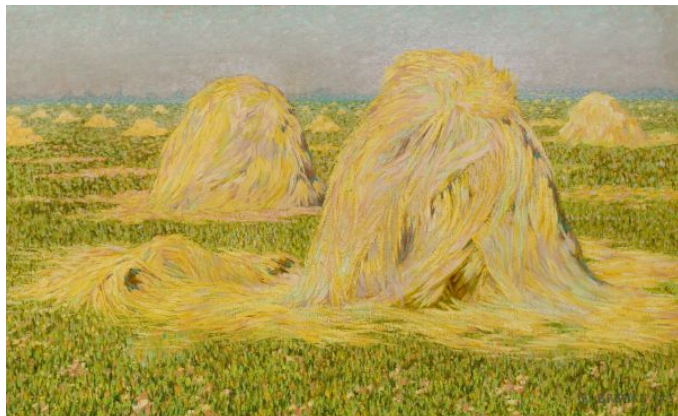

## Informatie Kunstwerk

## Omschrijving

**Titel:** Korenschoven

<b>Wijk:</b>	Permanente bruikleen Singer Museum Laren
<b>Toponiem:</b>	Singer Laren
<b>Kunstenaar:</b>	Co (Ahazueros Jacobus) Breman (1865 - 1938)
<b>Materiaal:</b>	Olieverf op doek
<b>Jaar van plaatsing:</b>	