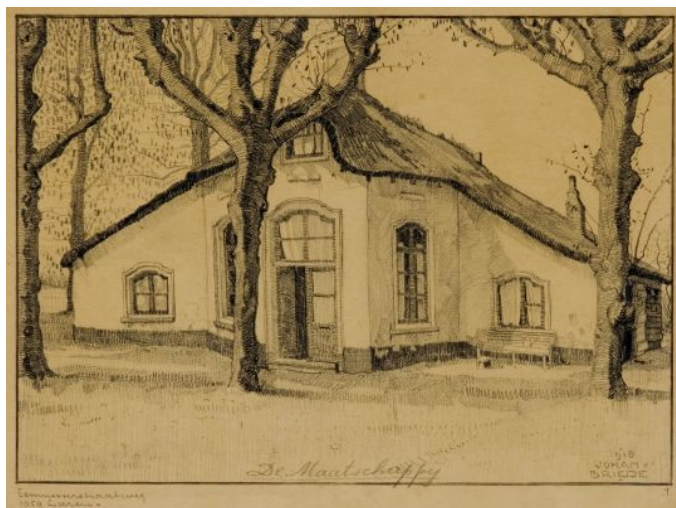

Informatie Kunstwerk

Omschrijving

Titel: Gebouw 'De Maatschappij' aan de Eemnesserstraatweg, gedateerd 1918

Wijk:	Depot
Toponiem:	stelling 3A.1 of 2 II
Kunstenaar:	Johan Briedé (1885 - 1980)
Materiaal:	Potloodtekening
Jaar van plaatsing:	