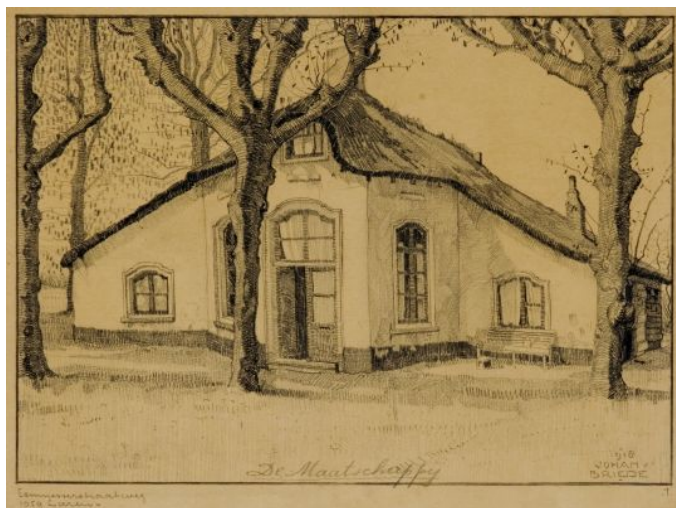

## Informatie Kunstwerk

## Omschrijving

**Titel:** Gebouw 'De Maatschappij' aan de Eemnesserstraatweg, gedateerd 1918

<b>Wijk:</b>	Depot
<b>Toponiem:</b>	stelling 3A.1 of 2 II
<b>Kunstenaar:</b>	Johan Briedé (1885 - 1980)
<b>Materiaal:</b>	Potloodtekening
<b>Jaar van plaatsing:</b>	