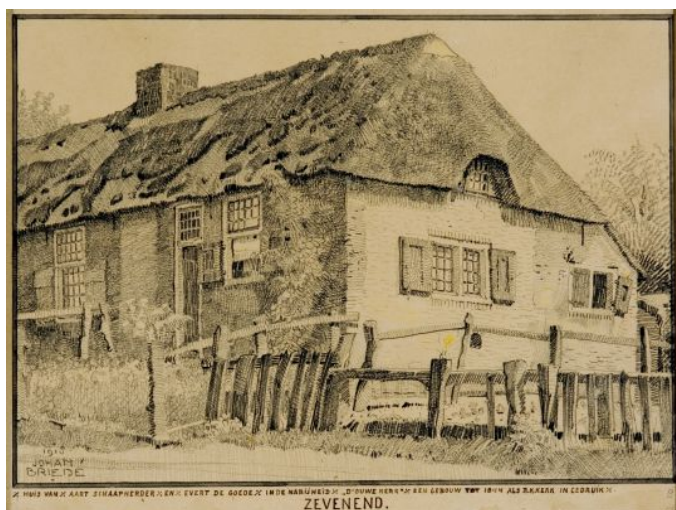

Informatie Kunstwerk

Omschrijving

Titel: Zevenend, gedateerd 1918 (huis van A. Schaapherder en E. Goede)

Wijk:	Depot
Toponiem:	rek 13A
Kunstenaar:	Johan Briedé (1885 - 1980)
Materiaal:	Potloodtekening
Jaar van plaatsing:	