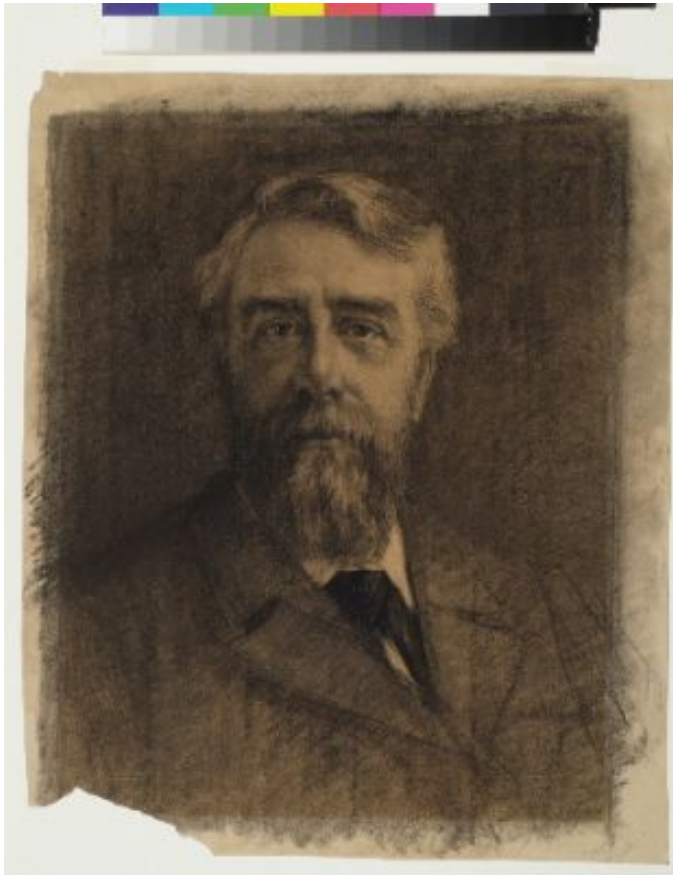

Informatie Kunstwerk

Omschrijving

Titel: Portret van Anton Mauve sr.

Wijk:	In bruikleen bij Singer Laren
Toponiem:	in bruikleen bij Singer Laren
Kunstenaar:	Wally Moes (1856 - 1918)
Materiaal:	Houtskool, Krijt
Jaar van plaatsing:	