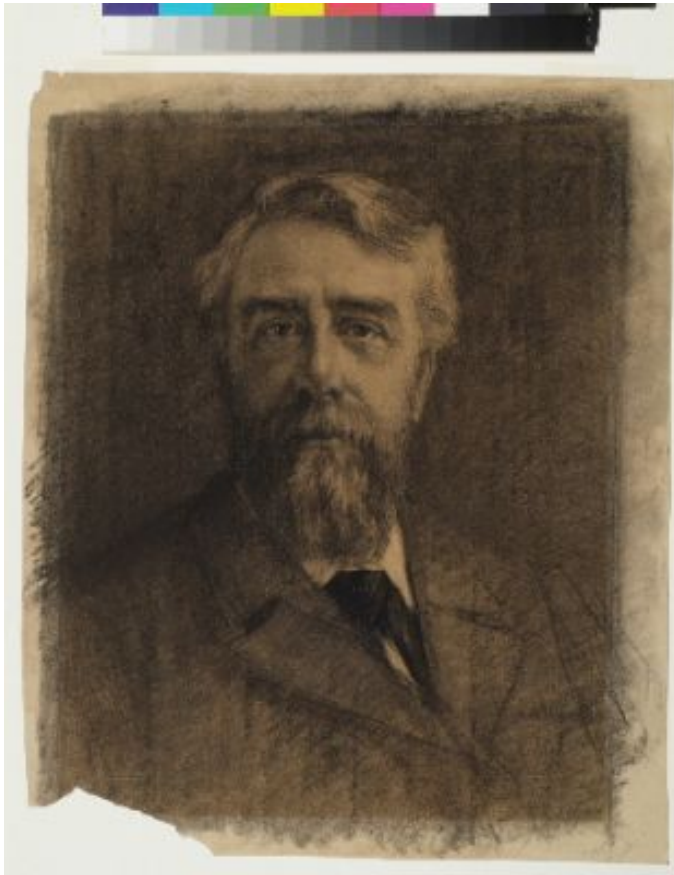

## Informatie Kunstwerk

## Omschrijving

**Titel:** Portret van Anton Mauve sr.

<b>Wijk:</b>	In bruikleen bij Singer Laren
<b>Toponiem:</b>	in bruikleen bij Singer Laren
<b>Kunstenaar:</b>	Wally Moes (1856 - 1918)
<b>Materiaal:</b>	Houtskool, Krijt
<b>Jaar van plaatsing:</b>	