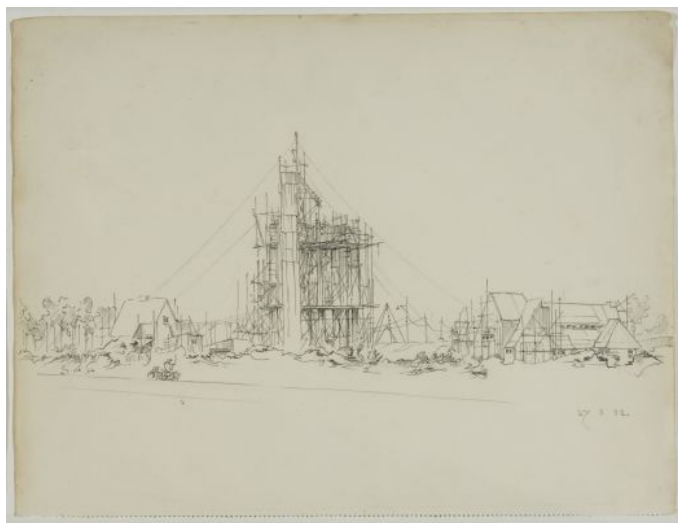

## Informatie Kunstwerk

## Omschrijving

**Titel:** Bouw Lareense watertoren 27-03-1932 (2 Goosen V)

<b>Wijk:</b>	Depot
<b>Toponiem:</b>	tekenlade D
<b>Kunstenaar:</b>	Wim / Willem van Nieuwenhoven, Jr. (1913 - 1989)
<b>Materiaal:</b>	Oost-Indische inkttekening
<b>Jaar van plaatsing:</b>	