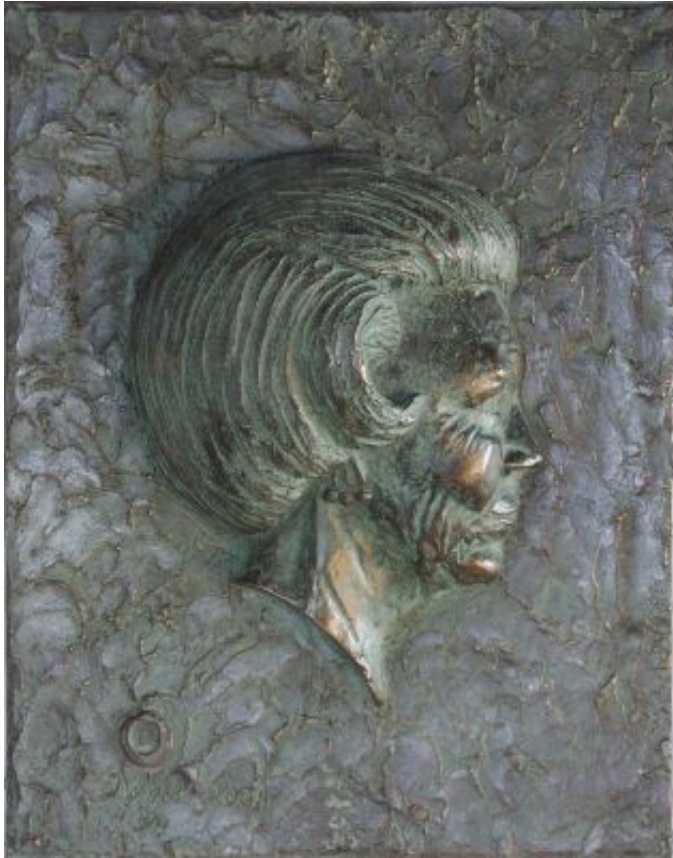

Informatie Kunstwerk

Omschrijving

Titel: Portret van koningin Beatrix

Wijk:	Depot
Toponiem:	rek 2B
Kunstenaar:	Jan-Willem van Oldeneel
Materiaal:	Bronzen plaquette, Reliëf (bas-relief)
Jaar van plaatsing:	