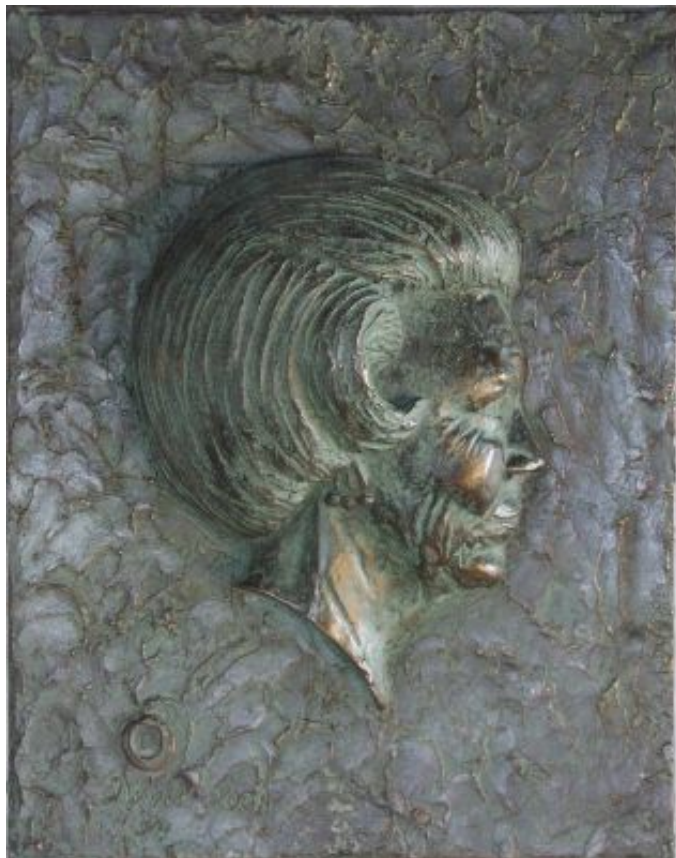

Informatie Kunstwerk

Omschrijving

Titel: Portret van koningin Beatrix

Wijk:	Depot
Toponiem:	rek 2B
Kunstenaar:	Jan-Willem van Oldeneel
Materiaal:	Bronzen plaquette, Reliëf (bas-relief)
Jaar van plaatsing:	