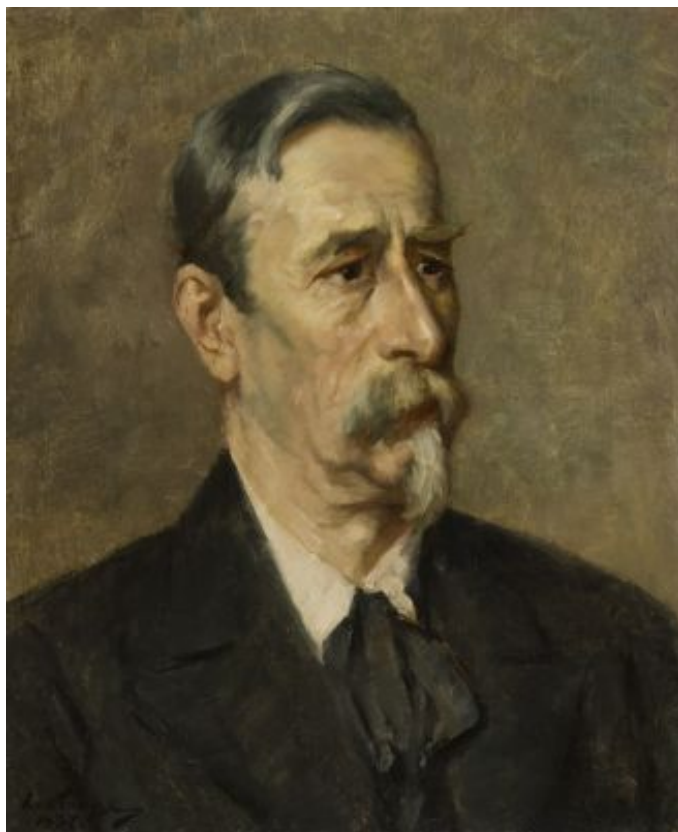

## Informatie Kunstwerk

## Omschrijving

**Titel:** Portret van de heer P.M. van den Breemer,  
Hoofd van de Openbare Lagere School

<b>Wijk:</b>	Depot
<b>Toponiem:</b>	rek 10B
<b>Kunstenaar:</b>	Lammert Leire van der Tonge (1871 - 1937)
<b>Materiaal:</b>	Olieverf op doek
<b>Jaar van plaatsing:</b>	