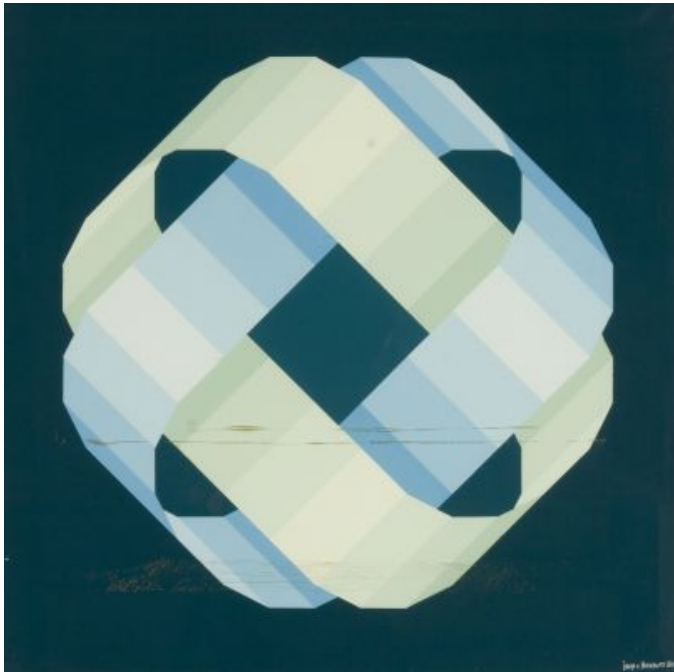

## Informatie Kunstwerk

## Omschrijving

**Titel:** Signatuur

<b>Wijk:</b>	Depot
<b>Toponiem:</b>	stelling 2 D I
<b>Kunstenaar:</b>	Joop van Bossum
<b>Materiaal:</b>	Gouache
<b>Jaar van plaatsing:</b>	