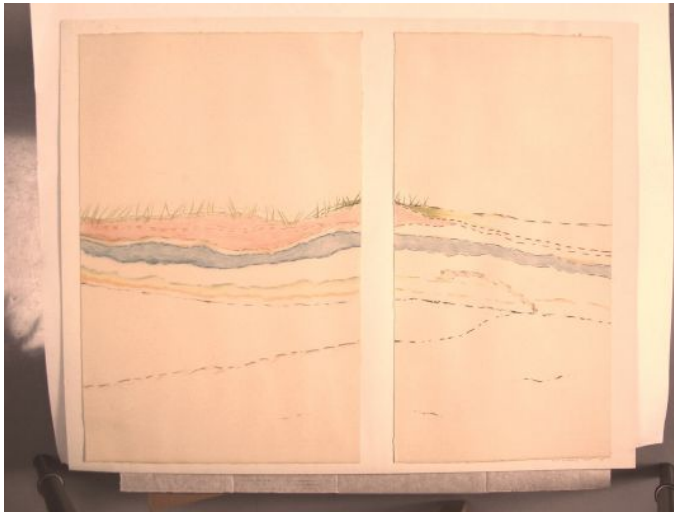

Informatie Kunstwerk

Omschrijving

Titel: Sporen 1 -2-delig

Wijk:	Depot
Toponiem:	pallet 4
Kunstenaar:	Anna Alberdina van Stuivenberg
Materiaal:	Pastel
Jaar van plaatsing:	