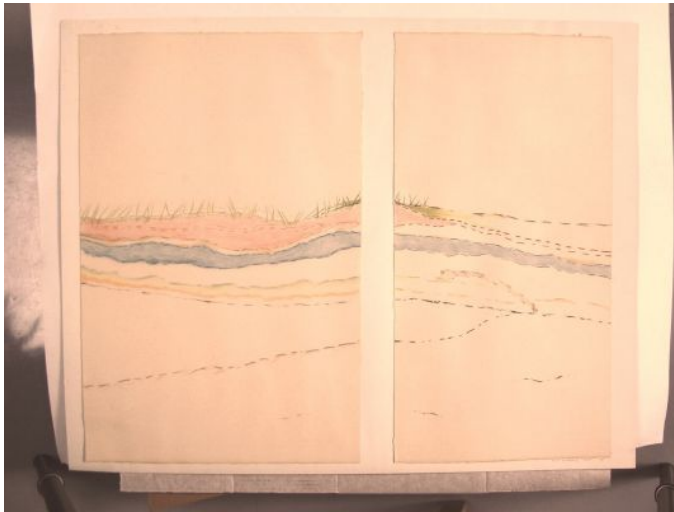

## Informatie Kunstwerk

## Omschrijving

**Titel:** Sporen 1 -2-delig

<b>Wijk:</b>	Depot
<b>Toponiem:</b>	pallet 4
<b>Kunstenaar:</b>	Anna Alberdina van Stuivenberg
<b>Materiaal:</b>	Pastel
<b>Jaar van plaatsing:</b>	